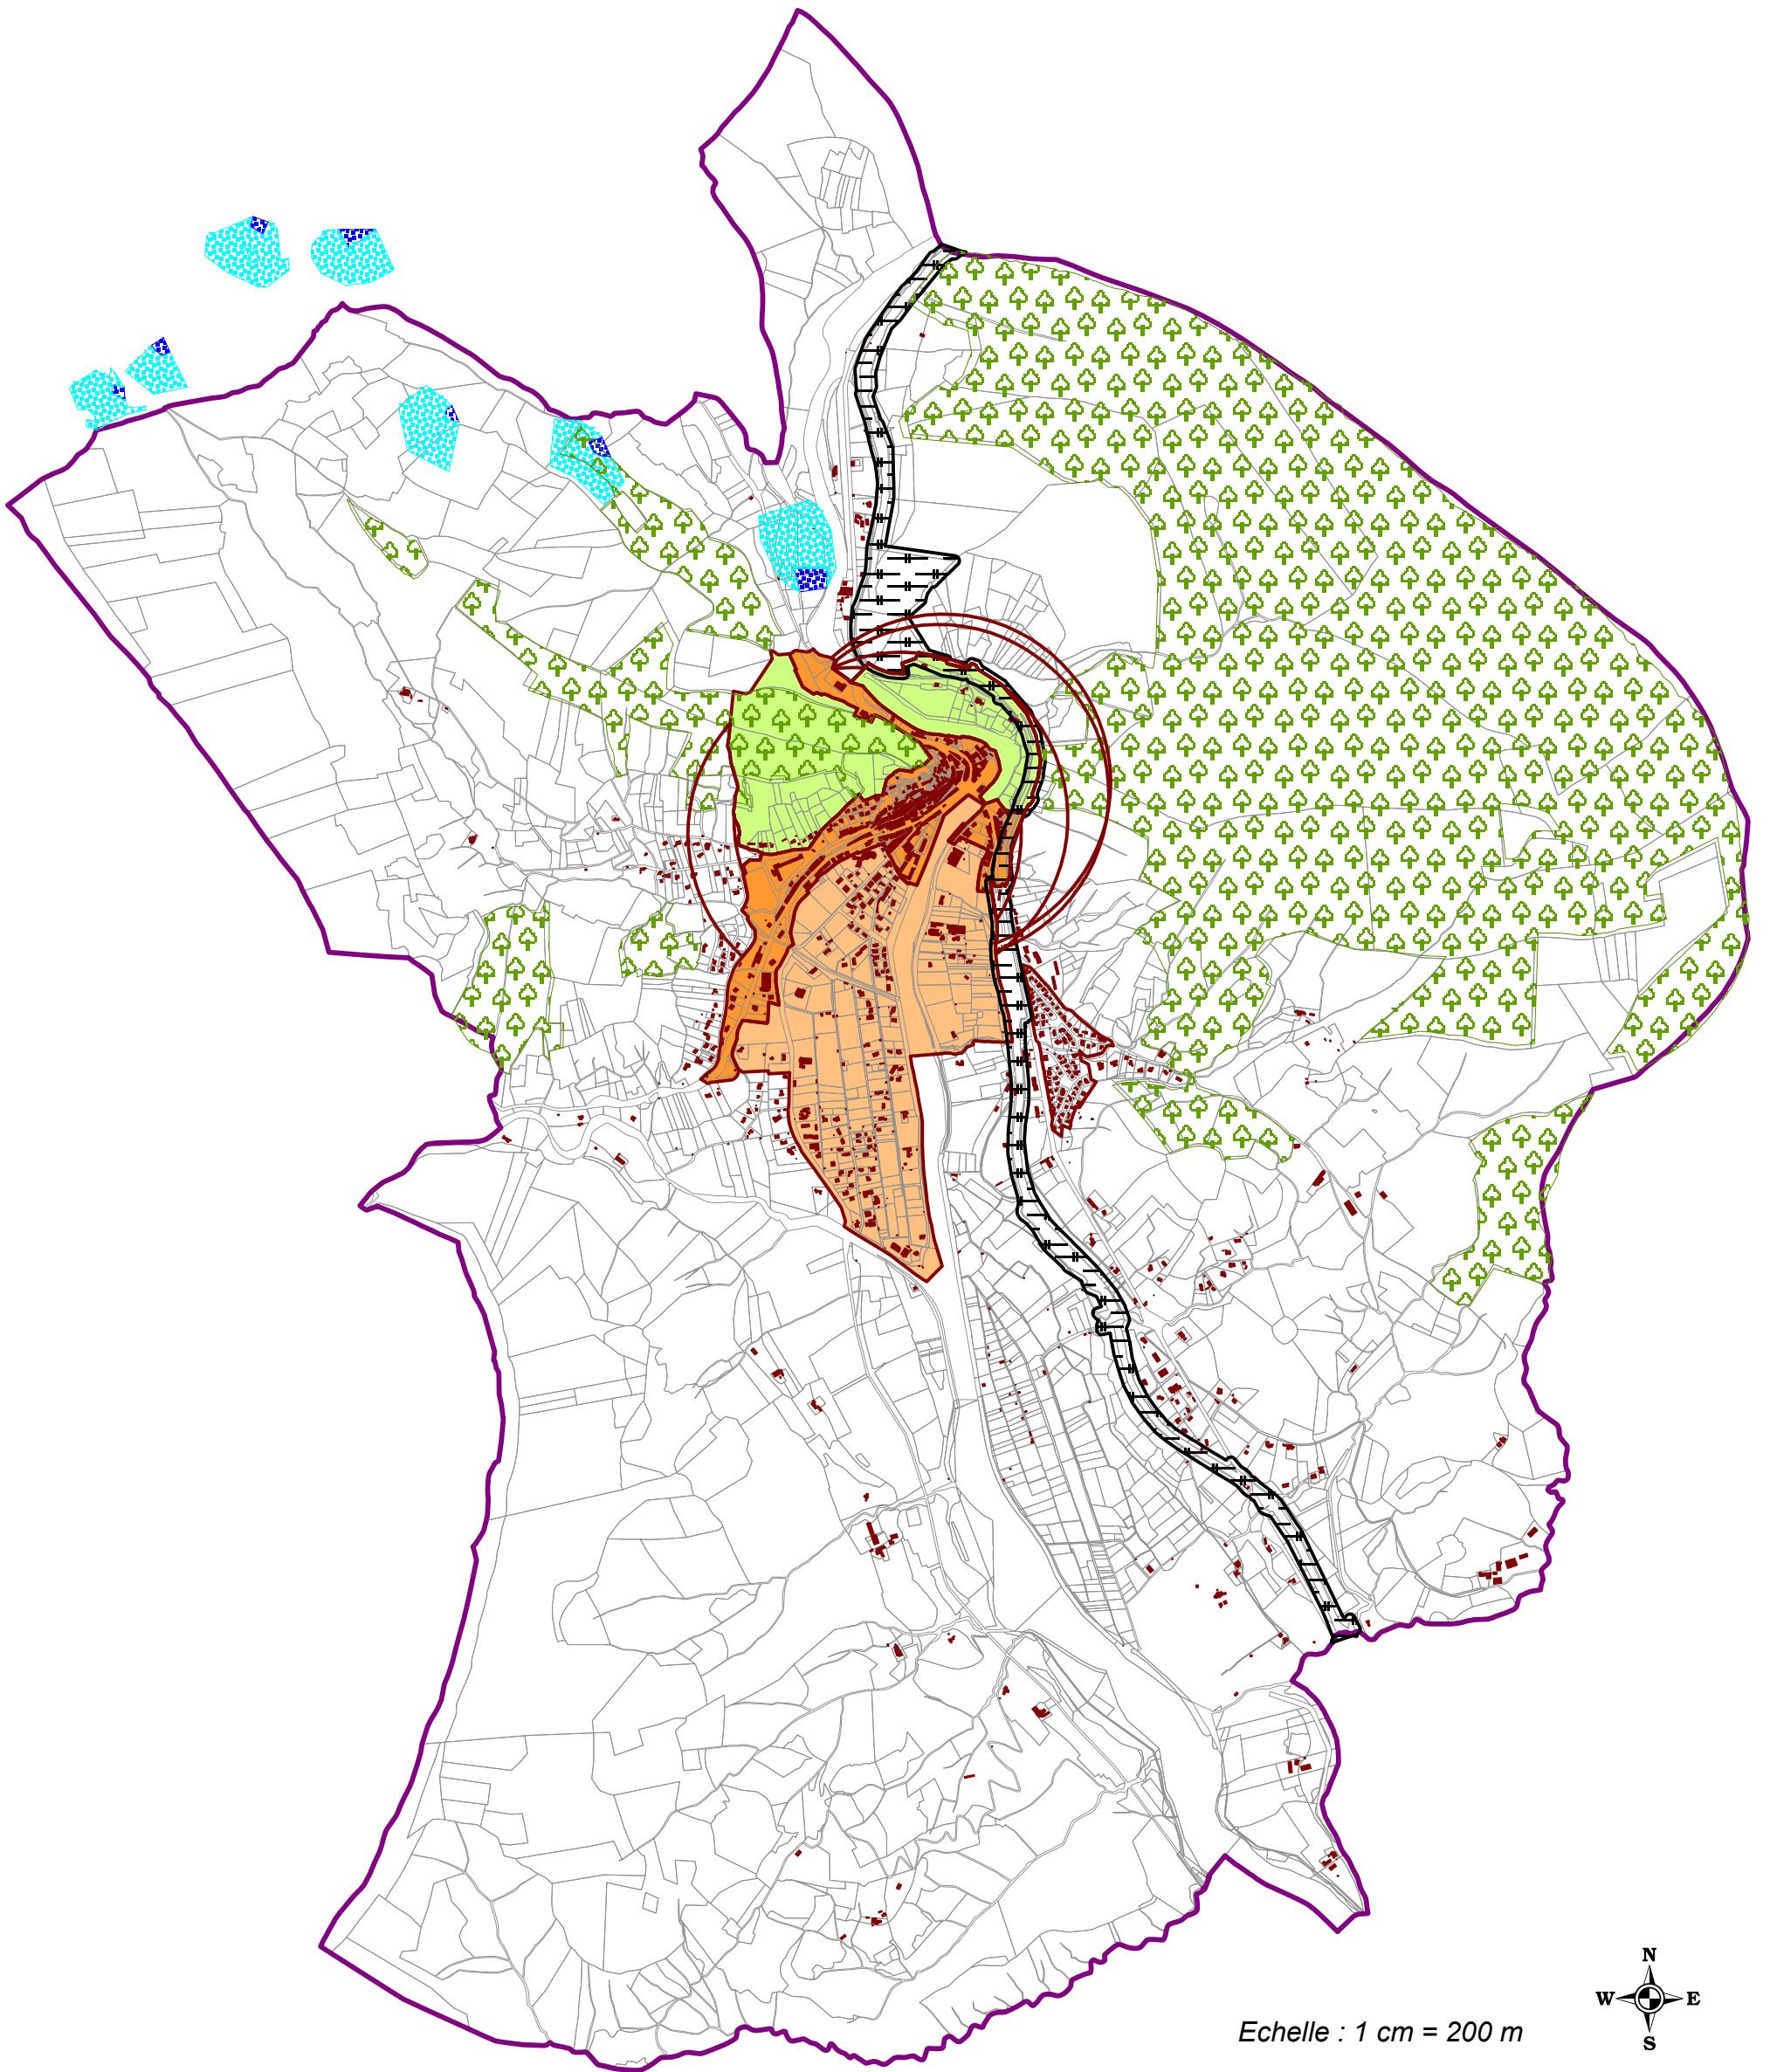

Plan des Servitudes

Echelle : 1 cm = 200 m

Servitude attachée à la protection des eaux potables

- Périimètre de protection immédiat
- Périimètre de protection rapproché

Servitude SNCF

Parc Naturel Régional des Baronnies Provençales

Servitude de protection des forêts soumises au régime forestier

Périimètre de 500 m des abords des monuments historiques

Aire de mise en Valeur de l'Architecture et du Patrimoine (AVAP)

Secteur "La Ville Centre"

Secteur "Les Rives du Buech"

Secteur "L'écrin paysager"